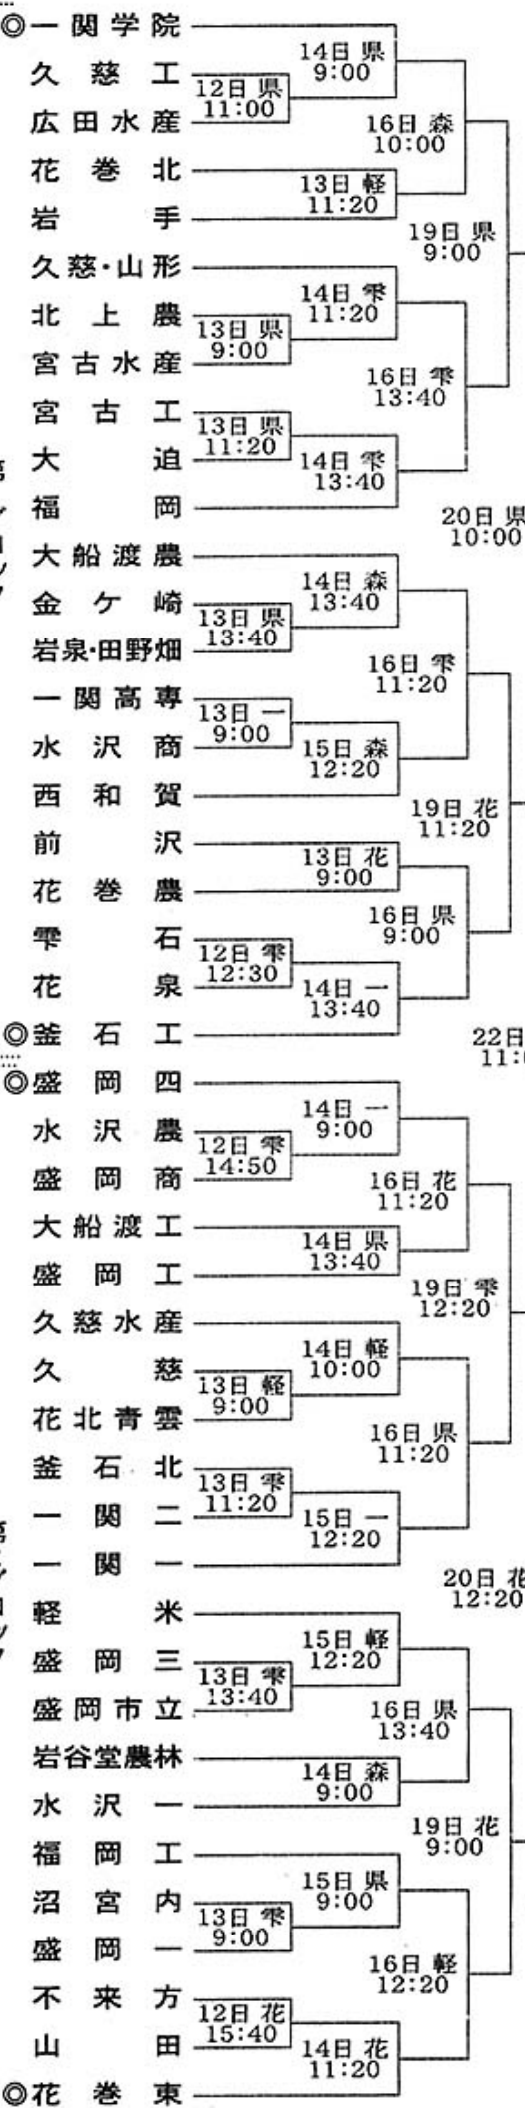

第1ブロック

第2ブロック

(◎はシード校)
 県=県営球場
 花=花巻球場
 雫=雫石球場
 一=一関球場
 森=森山球場
 軽=軽米球場

第3ブロック

第4ブロック