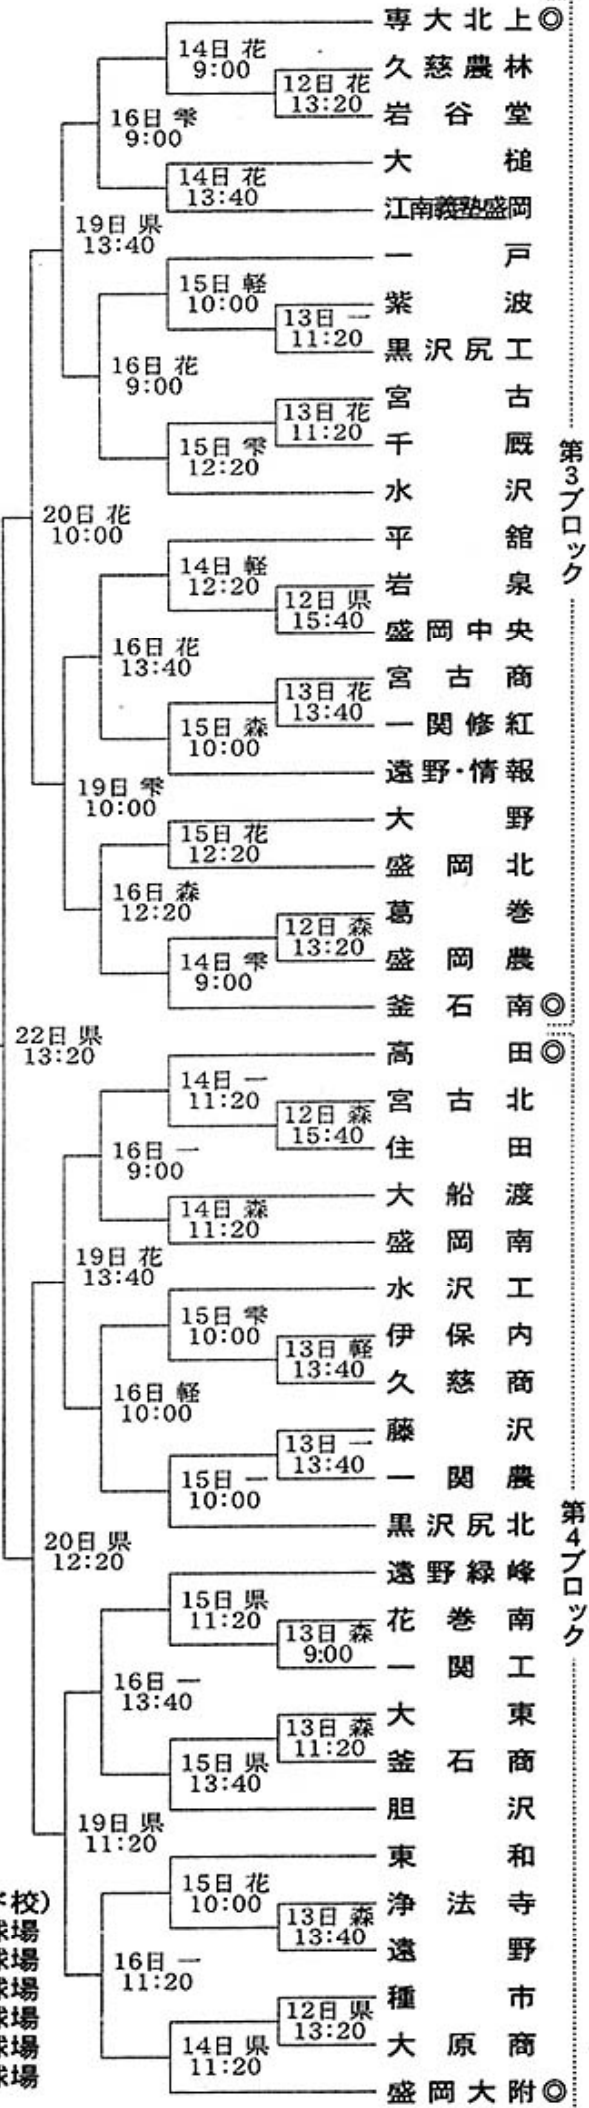

第1ブロック

第2ブロック

(◎はシード校)
 県=県営球場
 花=花巻球場
 雫=雫石球場
 一=一関球場
 森=森山球場
 軽=軽米球場

第3ブロック

第4ブロック